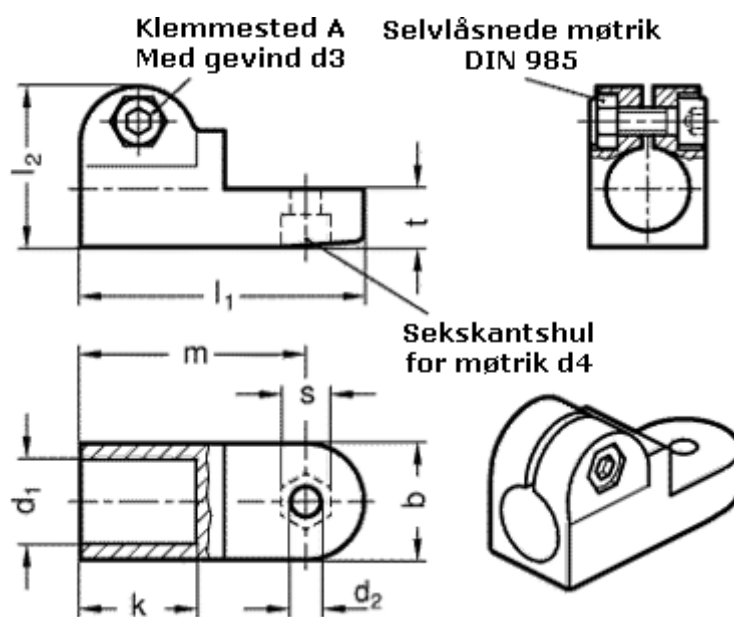

Varenummer: 20275B182SW
Beskrivelse: E+G laskeforbindelse
GN275-B18-2-SW

Mål

b = 25	m = 48.5
d1 = B18	s = 10
d2 = 6.5	t = 12.5
d3 = M 6	
d4 = M 6	
k = 25	
l1 = 61	
l2 = 34.5	